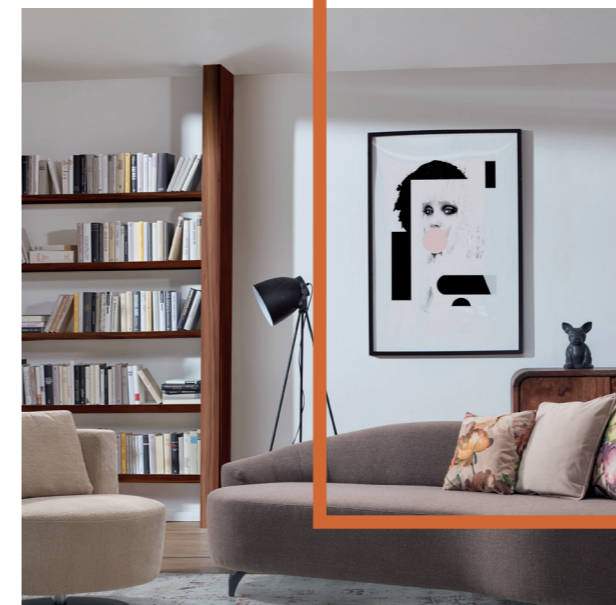

Wohlfühlen mit Möbeln nach Maß

Ist Ihnen Ihr Schlaf wichtig? Dann schenken Sie der Einrichtung im Schlafzimmer besondere Aufmerksamkeit! Egal ob Bett, Kleiderschrank, Kommoden oder Nachttische – wir entwickeln für große und kleine Räume passende Konzepte, die Ihrem Schlafzimmer Atmosphäre verleihen.